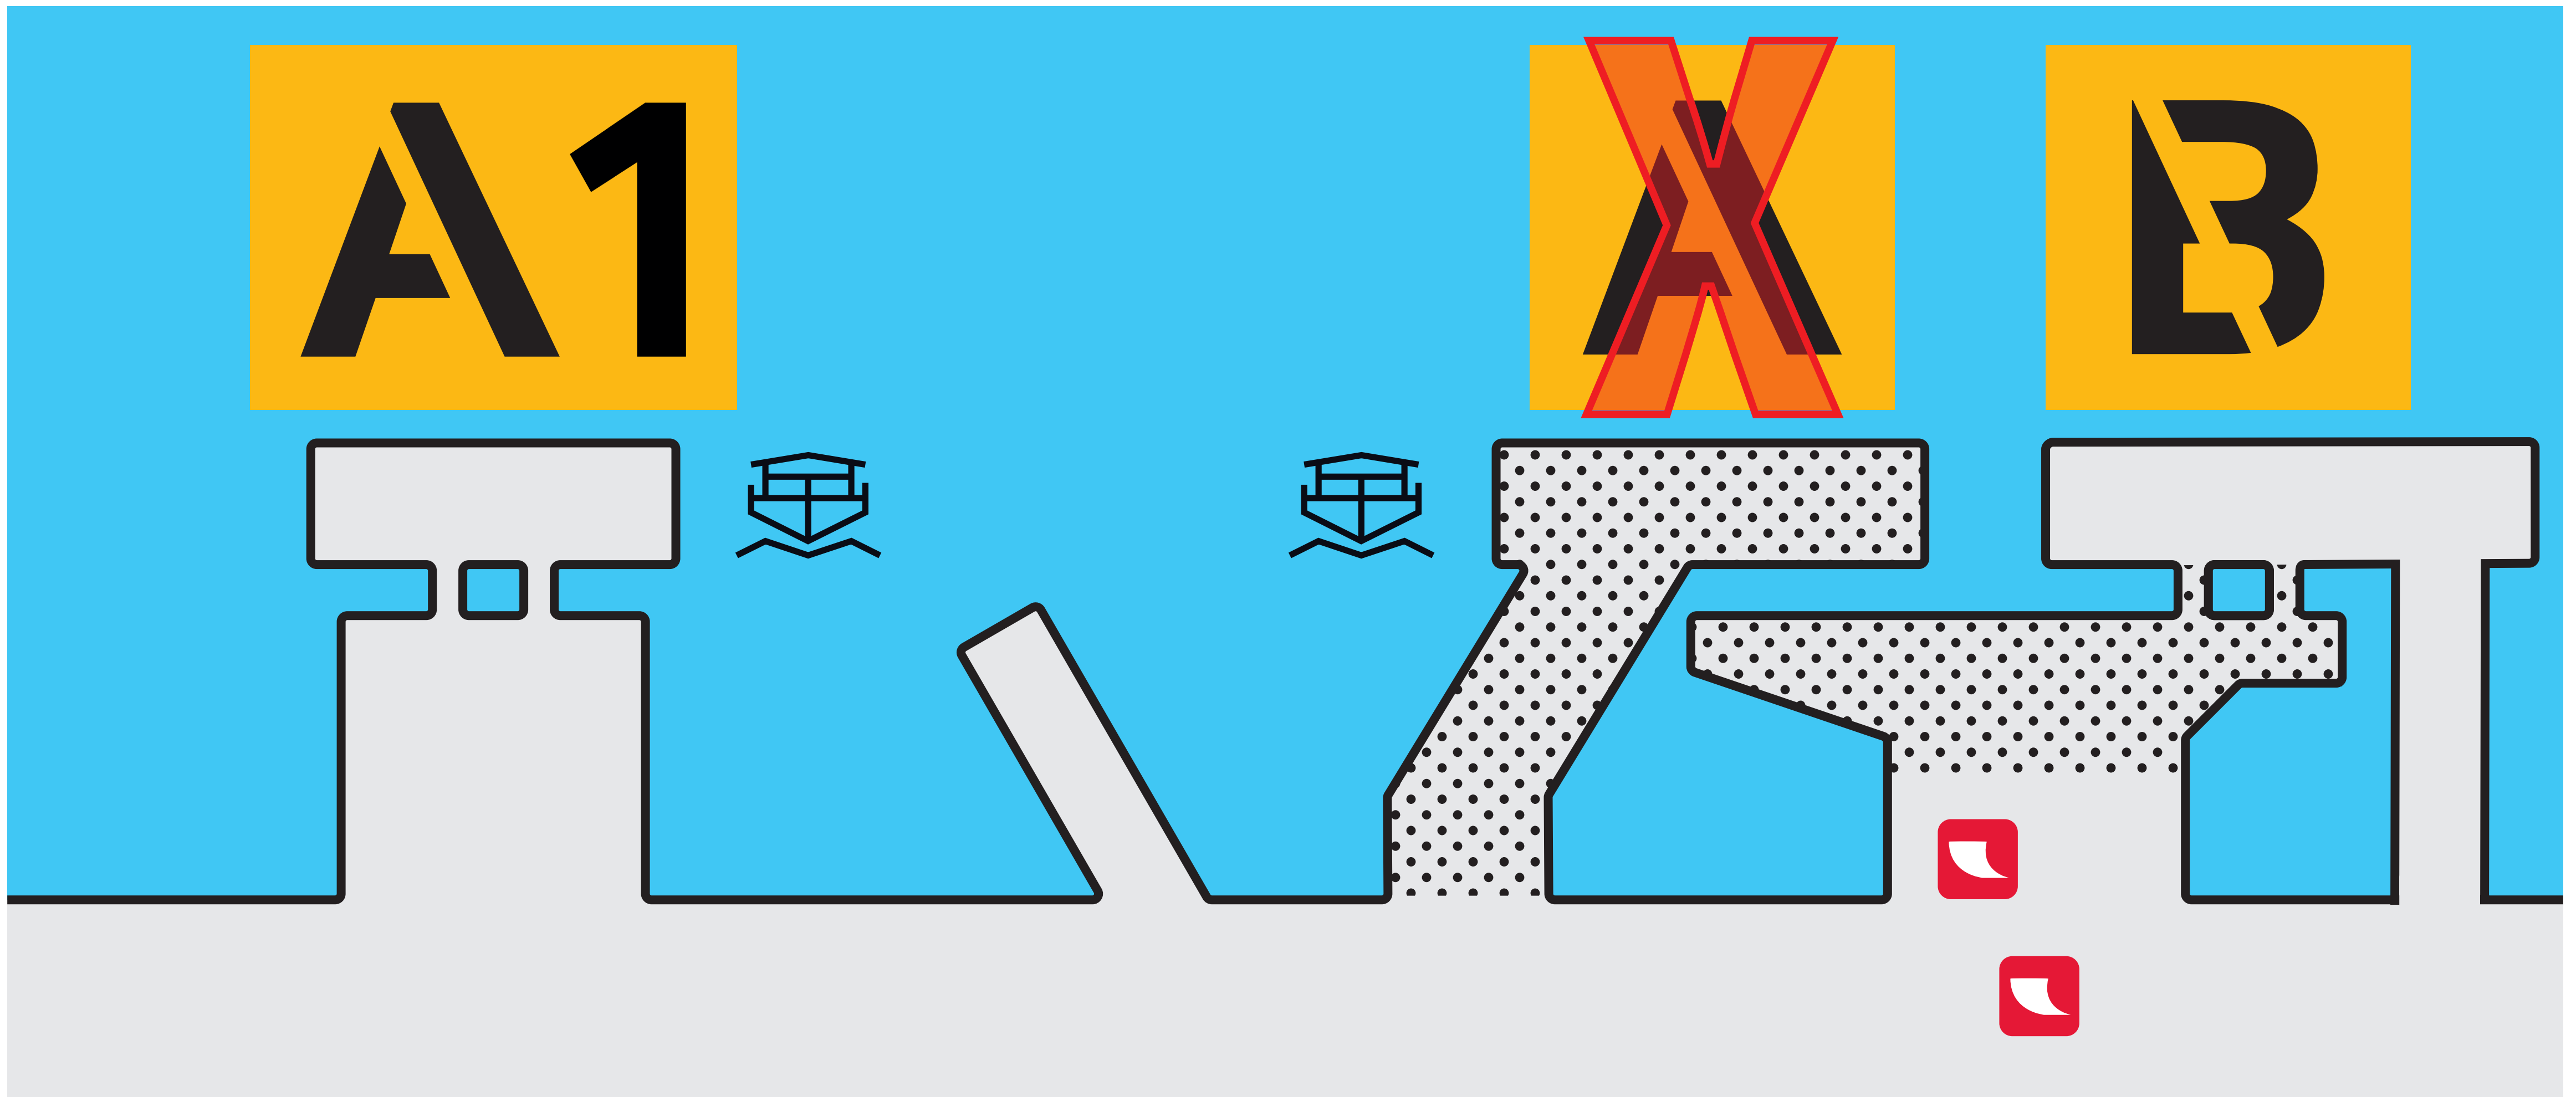

# Punta Sabbioni

mappa degli approdi  
map of waterbus stops

Punti vendita o biglietterie automatiche Venezia Unica.  
Venezia Unica ticket points or self-service ticket machines.

Consulta gli orari \ consult the timetables <http://bit.ly/OrariActvNav>

## partenze da \ departures from

per \ to

Sospeso \ Suspended

per \ to

12

Direzioni \ Directions  
Treporti \ Burano \ Murano \  
F.te Nove - Venezia \ Venice

14

Treporti \ Burano

S.Marco - Venezia \ Venice